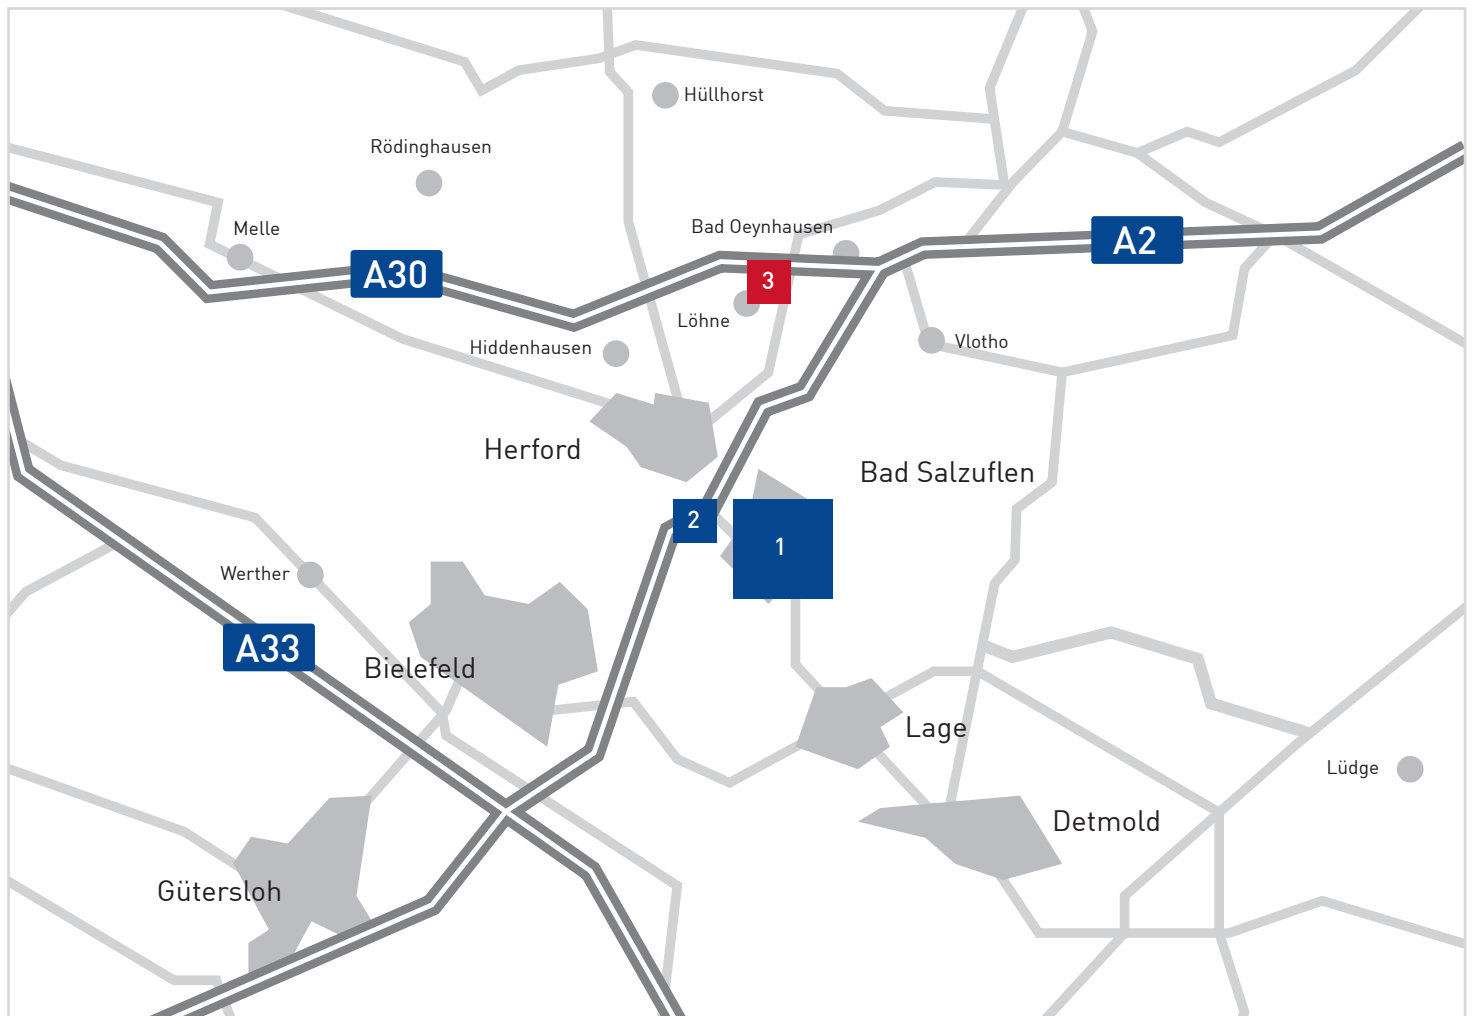

# Ihr WEG zu UNS

**1** **M.O.W.**  
20.09.-24.09.  
Benzstraße 23  
32108 Bad Salzuflen  
mow.de

**2** **Informa Messezentrum**  
20.09.-24.09.  
Alt Holzhauser Straße  
32107 Bad Salzuflen  
informa-messezentrum.de

**3** **tanja meise 4brands**  
20.09.-24.09.  
Alter Postweg 190  
32584 Löhne  
m4brands.de